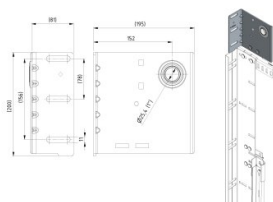

235233

Podpora boczna 152x4 mm

Jednostka	Para
Pudełko	5
Paleta	240
Waga (kg)	3,21

Opis produktu

Specyfikacja