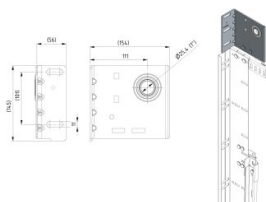

235231

Podpora boczna 111x4 mm

Jednostka	Para
Pudełko	10
Paleta	480
Waga (kg)	1,77

Opis produktu

Specyfikacja