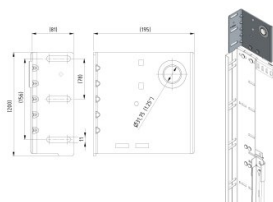

Opis produktu

Specyfikacja