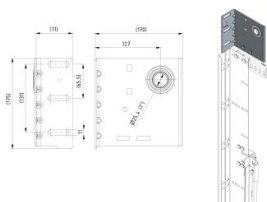

Opis produktu

Specyfikacja