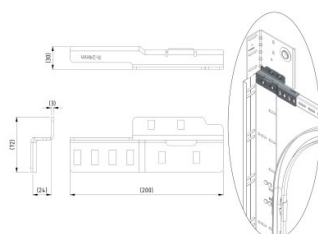

Opis produktu

Specyfikacja