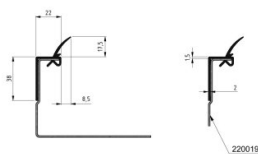

## 225015-6750

Weatherstrip double lip L=6750 mm

<b>Jednostka</b>	Sztuka
<b>Pudełko</b>	100
<b>Paleta</b>	200
<b>Waga (kg)</b>	1,6

### Opis produktu

Ta uszczelka jest odpowiednia do katowników pionowych i profili nadprożowych. Może być stosowana zarówno w nowych instalacjach, jak i podczas renowacji.

Dzięki tej uszczelce możliwe jest zamontowanie bramy garażowej do 30 mm w świetle dziennym, zarówno po bokach, jak i przy nadprożu.

### Specyfikacja

<b>Obszar zastosowań</b>	Rezydencyjne, Przemysłowe
<b>Pozycja</b>	Lewy, Prawy, Top
<b>Kolor</b>	Czarny
<b>Przemysłowe</b>	
<b>Rezydencyjne</b>	
<b>Długość (mm)</b>	2560
<b>Material</b>	PVC / TPE