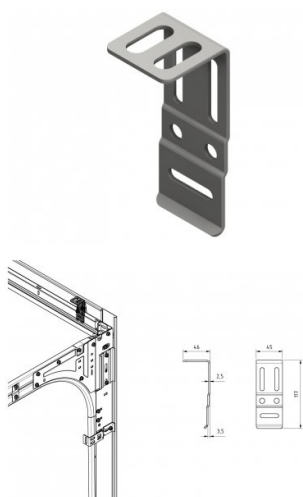

235027

Uchwyt do montażu profilu nadprożowego HOME ZERO

Jednostka	Sztuka
Pudełko	100
Paleta	4500
Waga (kg)	0,11

Opis produktu

Uchwyt do montażu profilu nadprożowego do sufitu. Może być mocowany do profilu nadprożowego 220019.

Specyfikacja

HOME Zero

Grubość (mm) Brak

Materiał -