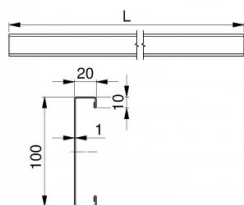

## 23400-3000

Profil nadprozowy H=100 mm L= 3000 mm, RAL9016

<b>Jednostka</b>	Sztuka
<b>Pudełko</b>	10
<b>Paleta</b>	100
<b>Waga (kg)</b>	3,81

### Opis produktu

Ten profil nadproża pozwala na zabudowę w systemie Home X/R w standardzie niższym.

Więcej szczegółów znajdziesz w instrukcji obsługi.

Odpowiednie uchwyty boczne: 235104. Do montażu należy użyć śrub 150106.

Odpowiednie zawieszenie nadproża środkowego / dachu: 24624.

Odpowiednia uszczelka 24750-xxxx.

### Specyfikacja

<b>Długość (mm)</b>	83
<b>Rezydencyjne</b>	
<b>HOME-R</b>	
<b>HOME-X</b>	
<b>Długość (mm)</b>	3000
<b>Materiał</b>	Stal galwanizowana
<b>Grubość (mm)</b>	0.8
<b>Kolor RAL</b>	RAL8017