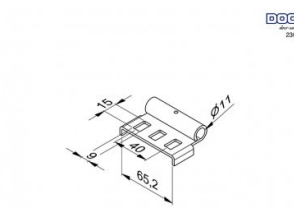

## 230101

Uchwyt rolki

<b>Jednostka</b>	Sztuka
<b>Pudełko</b>	100
<b>Paleta</b>	3000
<b>Waga (kg)</b>	0,09

DOCO  
230101

### Opis produktu

Nastawny uchwyt do rolki 11 mm. Dostosowany do zawiasu bocznego 230104

Przeznaczenie: Przemysł. Materiał: Stal ocynkowana.

### Specyfikacja

<b>Typ zawiasu</b>	Uchwyt rolki
<b>Ciche</b>	-
<b>Wykończenie</b>	Ocynkowany
<b>Kolor RAL</b>	Nieoznaczony
<b>Materiał</b>	Stal ocynkowana