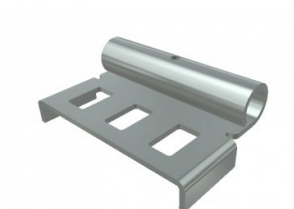

## 230101

Uchwyt rolki

<b>Jednostka</b>	Sztuka
<b>Pudełko</b>	100
<b>Paleta</b>	3000
<b>Waga (kg)</b>	0,09

DOCO  
230101

### Opis produktu

Nastawny uchwyt do rolki 11 mm. Dostosowany do zawiasu bocznego 230104

Przeznaczenie: Przemysł. Materiał: Stal ocynkowana.

### Specyfikacja

<b>Typ zawiasu</b>	Uchwyt rolki
<b>Ciche</b>	-
<b>Wykończenie</b>	Ocynkowany
<b>Kolor RAL</b>	Nieoznaczony
<b>Materiał</b>	Stal ocynkowana