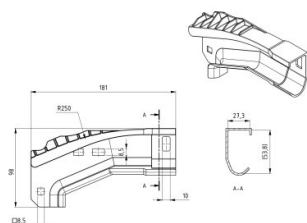

215006

Luk górny HOME R250

| | |
|------------------|------|
| Jednostka | Para |
| Pudełko | 24 |
| Paleta | 720 |
| Waga (kg) | 0,24 |

Opis produktu

Specyfikacja

| | |
|---------------------|-----------|
| Rezydencyjne | |
| Material | Aluminium |
| Promień (mm) | 250 |