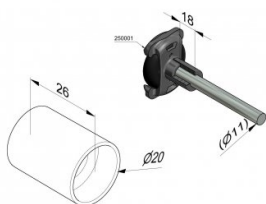

## 150003

Pierścień dystansowy plastikowy 11x26,5 mm

|                  |        |
|------------------|--------|
| <b>Jednostka</b> | Sztuka |
| <b>Pudełko</b>   | 1000   |
| <b>Paleta</b>    | 10000  |
| <b>Waga (kg)</b> | 0      |

### Opis produktu

Zastosowanie: Rezydencyjne HOME-F, HOME-R, HOME-X.  
Materiał: ABS Plastik.

### Specyfikacja

|                          |     |
|--------------------------|-----|
| <b>Szerokość (mm)</b>    | 26  |
| <b>Materiał</b>          | ABS |
| <b>HOME-R</b>            |     |
| <b>HOME-X</b>            |     |
| <b>Średnica osi (mm)</b> | 11  |
| <b>HOME-F</b>            |     |