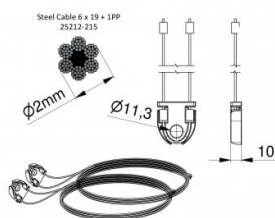

115211-2375

Zestaw linek, 2 mm, HOME do wysokości bramy 2375 mm

Jednostka	Zestaw
Pudełko	20
Paleta	100
Waga (kg)	0,17

Opis produktu

Przeznaczenie: Rezydencyjne, HOME-X. Jednostka: para
 Materiał: ocynkowana linka stalowa z rdzeniem PP
 DH=2375mm.

Specyfikacja

Wysokość bramy (mm)	2375
System bramowy	HOME-X
Max. door weight (kg)	130
Materiał	Stal galwanizowana
Obszar zastosowań	Rezydencyjne
średnica kabla (mm)	2
Długość (mm)	5071
Type	6x19+1PP