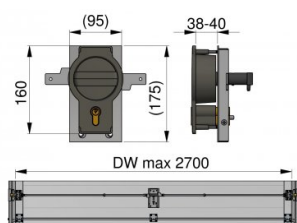

280100

Zamek cylindryczny zestaw

Jednostka	Sztuka
Pudełko	2
Paleta	15
Waga (kg)	3,44

Opis produktu

Zamek cylindryczny odpowiedni do bram rezydencyjnych (panele 38-42 mm). Ten kompletny zestaw jest stosowany do bram o maksymalnej szerokości 2700 mm. Do bram o szerokości pomiędzy 2700 mm a 5000 mm jest wymagany oddzielny pręt łączący (280104-2350). Zestaw zawiera materiały połączeniowe. Przeznaczenie: HOME-X, HOME-F, HOME-R, SF200, SFR200 & SRR70.