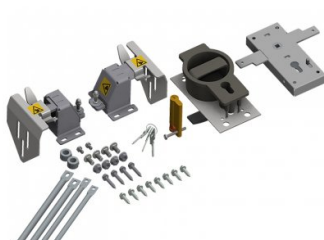

280100

Zamek cylindryczny zestaw

Jednostka	Sztuka
Pudełko	2
Paleta	15
Waga (kg)	3,44

Opis produktu

Zamek cylindryczny odpowiedni do bram rezydencyjnych (panele 38-42 mm). Ten kompletny zestaw jest stosowany do bram o maksymalnej szerokości 2700 mm. Do bram o szerokości pomiędzy 2700 mm a 5000 mm jest wymagany oddzielny pręt łączący (280104-2350). Zestaw zawiera materiały połączeniowe. Przeznaczenie: HOME-X, HOME-F, HOME-R, SF200, SFR200 & SRR70.

Specyfikacja

Euro_Cylinder

Wykończenie O cynkowany

Materiał Stal galwanizowana

HOME-F

HOME-R

HOME-X

Rezydencyjne