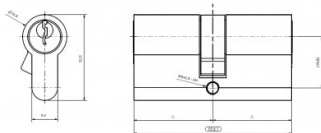

## 25147

Zamek cylindryczny Euro

<b>Jednostka</b>	Sztuka
<b>Pudełko</b>	24
<b>Paleta</b>	672
<b>Waga (kg)</b>	0,21

### Opis produktu

Nadaje się do pozycji 280000 & 25201. Przeznaczenie:  
Rezydencyjne/przemysł. Materiał: Stal ocynkowana.