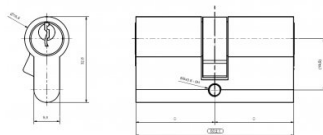

25147

Zamek cylindryczny Euro

Jednostka	Sztuka
Pudełko	24
Paleta	672
Waga (kg)	0,21

Opis produktu

Nadaje się do pozycji 280000 & 25201. Przeznaczenie:
Rezydencyjne/przemysł. Materiał: Stal ocynkowana.

Specyfikacja