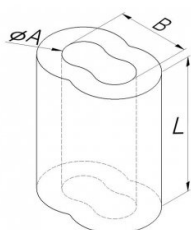

## 25103

Zacisk linki, owalny, 5 mm

<b>Jednostka</b>	Sztuka
<b>Pudełko</b>	100
<b>Paleta</b>	10000
<b>Waga (kg)</b>	0,01

### Opis produktu

Aluminiowa obejmka linkowa do linek stalowych, profil 8.

Zalecane kleszcze do zaciskania: 90001.

Materiał: Aluminium. Ø: 5mm.

Do sprawdzenia stopnia sprasowania prosimy użyć naszej płytki pomiarowej 90005.

Niniejszy komponent stanowi część składową bramy segmentowej i jest przeznaczony wyłącznie do stosowania jako element zespołu tej bramy. Nie jest samodzielnym wyrobem ani kompletnym produktem, lecz elementem większej konstrukcji. Odpowiedzialność za prawidłowy dobór, wymiarowanie, montaż oraz zapewnienie zgodności z obowiązującymi przepisami i normami zmontowanego wyrobu końcowego spoczywa na podmiocie dokonującym jego integracji, przetworzenia lub wprowadzającym wyrób do obrotu.

### Specyfikacja

<b>średnica kabla (mm)</b>	5
----------------------------	---