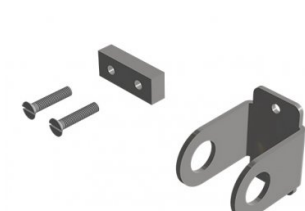

280075

Komponenty do zamka 25074 (HOME-X, panel 40mm)

Jednostka	Zestaw
Pudełko	100
Paleta	1000
Waga (kg)	0,15

Opis produktu

Ten zestaw pozwala na zastosowanie zamka 25074 do naszego systemu HOME-X z panelami 40 mm.

Przeznaczenie: Rezydencyjne.

Specyfikacja

Grubość panelu (mm) 40

HOME-X