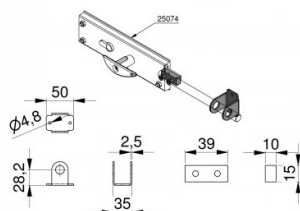

280075

Komponenty do zamka 25074 (HOME-X, panel 40mm)

Jednostka	Zestaw
Pudełko	100
Paleta	1000
Waga (kg)	0,15

Opis produktu

Ten zestaw pozwala na zastosowanie zamka 25074 do naszego systemu HOME-X z panelami 40 mm.

Przeznaczenie: Rezydencyjne.

Specyfikacja

Grubość panelu (mm) 40

HOME-X