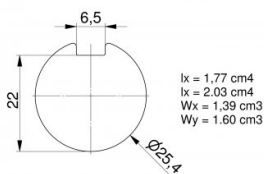

## 25516-4000

Wał pełny z wrębem 25,4 mm L=4000 mm

<b>Jednostka</b>	Sztuka
<b>Pudełko</b>	40
<b>Paleta</b>	80
<b>Waga (kg)</b>	15,12

### Opis produktu

Wał pełny z wrębem 25,4 mm L=4000 mm.

Stosować kliny: 25062 lub 25048.

Materiał: stal ocynkowana

### Specyfikacja

<b>Przemysłowe</b>	
<b>Rezydencyjne</b>	
<b>Długość (mm)</b>	4500
<b>Średnica wału ("/mm)</b>	1" (25,4)
<b>Grubość (mm)</b>	Brak
<b>Klin</b>	tak