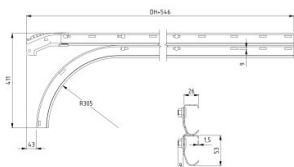

## 430016-2375

Zestaw prowadnic poziomych z krótkim łukiem HOME skrecany H=2375

<b>Jednostka</b>	Para
<b>Pudełko</b>	25
<b>Paleta</b>	50
<b>Waga (kg)</b>	14,17

### Opis produktu

Zestaw prowadnic poziomych z krótkim łukiem, przykrecany.

### Specyfikacja

<b>Trackset type</b>	Horizontal with short curve
<b>Version</b>	