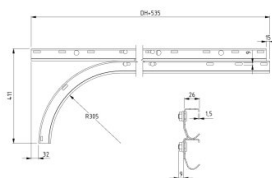

430017-3000

Horizontal trackset straight HOME bolted H=3000

Jednostka	Para
Pudełko	25
Paleta	50
Waga (kg)	17,26

Opis produktu

Zestaw prowadnic poziomych prosty, przykręcany.

Specyfikacja

Wersja

Trackset type	Horizontal straight
----------------------	---------------------