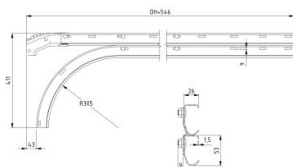

## 430016-2000

Zestaw prowadnic poziomych z krótkim łukiem HOME skrecany H=2000

<b>Jednostka</b>	Para
<b>Pudełko</b>	25
<b>Paleta</b>	50
<b>Waga (kg)</b>	12,3

### Opis produktu

Zestaw prowadnic poziomych z krótkim łukiem, przykrecany.

### Specyfikacja

<b>Trackset type</b>	Horizontal with short curve
<b>Version</b>	