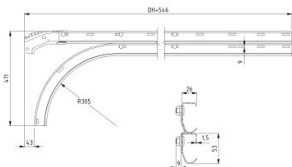

430016-2500

Zestaw prowadnic poziomych z krótkim łukiem HOME skrecany H=2500

Jednostka	Para
Pudełko	25
Paleta	50
Waga (kg)	14,76

Opis produktu

Zestaw prowadnic poziomych z krótkim łukiem, przykręcany.

Specyfikacja

Trackset type	Horizontal with short curve
Version	