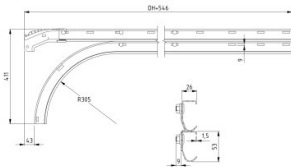

430016-3125

Horizontal trackset with short alu. curve HOME bolted H=3125

Jednostka	Para
Pudełko	25
Paleta	50
Waga (kg)	17,85

Opis produktu

Zestaw prowadnic poziomych z krótkim łukiem, przykręcany.

Specyfikacja

Trackset type	Horizontal with short curve
Version	