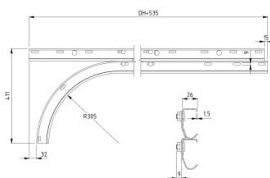

430017-3375

Horizontal trackset straight HOME bolted H=3375

Jednostka	Para
Pudełko	25
Paleta	50
Waga (kg)	19,04

Opis produktu

Zestaw prowadnic poziomych prosty, przykręcany.

Specyfikacja

Wersja

Trackset type Horizontal straight