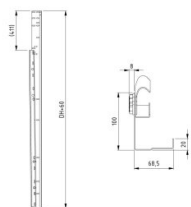

430015-1875

Zestaw prowadnic pionowych HOME skrecany H=1875

Jednostka	Para
Pudełko	25
Paleta	50
Waga (kg)	11,5

Opis produktu

Zestaw prowadnic pionowych, przykręcany.

Specyfikacja

Wersja	
Height	1875
Trackset type	Vertical