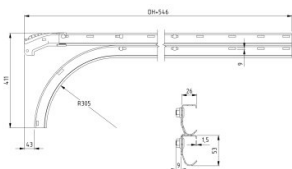

430016-2125

Zestaw prowadnic poziomych z krótkim łukiem HOME skrecany H=2125

Jednostka	Para
Pudełko	25
Paleta	50
Waga (kg)	12,87

Opis produktu

Zestaw prowadnic poziomych z krótkim łukiem, przykrecany.

Specyfikacja

Trackset type	Horizontal with short curve
Version	