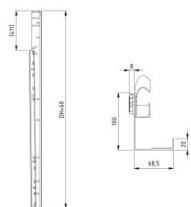

430015-3000

Zestaw prowadnic pionowych HOME skrecany H=3000

Jednostka	Para
Pudełko	25
Paleta	50
Waga (kg)	18,9

Opis produktu

Zestaw prowadnic pionowych, przykrecany.

Specyfikacja

Height	3000
Trackset type	Vertical
Version	