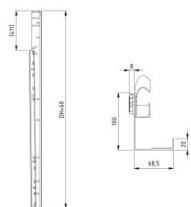

## 430015-2125

Zestaw prowadnic pionowych HOME skrecany H=2125

<b>Jednostka</b>	Para
<b>Pudełko</b>	25
<b>Paleta</b>	50
<b>Waga (kg)</b>	13,1

### Opis produktu

Zestaw prowadnic pionowych, przykrecany.

### Specyfikacja

<b>Height</b>	2125
<b>Trackset type</b>	Vertical
<b>Version</b>	