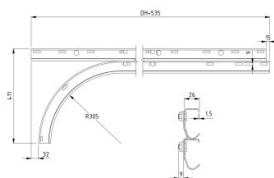

430017-1875

Horizontal trackset straight HOME bolted H=1875

Jednostka	Para
Pudełko	25
Paleta	50
Waga (kg)	11,71

Opis produktu

Zestaw prowadnic poziomych prosty, przykręcany.

Specyfikacja

Wersja

Trackset type Horizontal straight