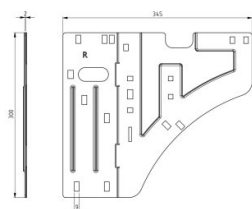

130113

Płyta łączeniowa boczna do systemu HOME, prawa

Jednostka	Sztuka
Pudełko	15
Paleta	630
Waga (kg)	1,15

Opis produktu

Płyta łączeniowa boczna do systemu HOME. Zakrywa przestrzeń pomiędzy łukiem prowadnicy a kątownikiem. Z dodatkowym otworem ułatwiającym pomiar.

Przeznaczenie: HOME-X, HOME-F & HOME-R. Materiał: Stal ocynkowana. Prawa.

Specyfikacja

HOME Zero	
Rezydencyjne	
Grubość (mm)	1.8
Materiał	Stal galwanizowana
HOME-R	
HOME-F	
HOME-X	
HOME Anti Burglar	