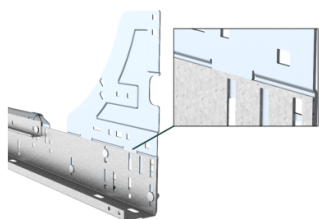

130113

Płyta łączeniowa boczna do systemu HOME, prawa

Jednostka	Sztuka
Pudełko	15
Paleta	630
Waga (kg)	1,15

Opis produktu

Płyta łączeniowa boczna do systemu HOME. Zakrywa przestrzeń pomiędzy łukiem prowadnicy a kątownikiem. Z dodatkowym otworem ułatwiającym pomiar.

Przeznaczenie: HOME-X, HOME-F & HOME-R. Materiał: Stal ocynkowana. Prawa.

Specyfikacja

HOME Zero	
Rezydencyjne	
Grubość (mm)	1.8
Materiał	Stal galwanizowana
HOME-R	
HOME-F	
HOME-X	
HOME Anti Burglar	