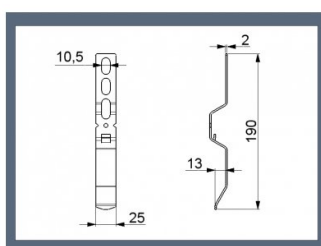

24624

Uchwyt montażowy profilu nadprozowego REN - 23400

Jednostka	Sztuka
Pudełko	100
Paleta	10500
Waga (kg)	0,07

Opis produktu

Łącznik instalacyjny do połączenia ze ścianą lub sufitem.
Materiał: Stal ocynkowana.

Specyfikacja

Grubość (mm)	Brak
Materiał	-
HOME-R	
HOME-F	
HOME-X	