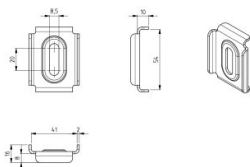

## 235503

Zacisk profila C

<b>Jednostka</b>	Sztuka
<b>Pudełko</b>	200
<b>Paleta</b>	15000
<b>Waga (kg)</b>	0,06

### Opis produktu

Zacisk profila C umożliwiający łatwe zamontowanie prowadnic bramy do ściany.