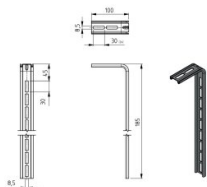

235501-185

Łącznik instalacyjny 100x185 mm

Jednostka	Sztuka
Pudełko	120
Paleta	3600
Waga (kg)	0,18

Opis produktu

Łącznik instalacyjny do mocowania szyn poziomych do sufitu.
Materiał: Stal ocynkowana.

Specyfikacja