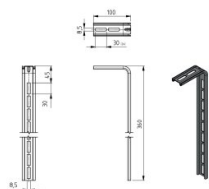

235501-360

Łącznik instalacyjny 100x360 mm

Jednostka	Sztuka
Pudełko	80
Paleta	2880
Waga (kg)	0,28

Opis produktu

Łącznik instalacyjny do mocowania szyn poziomych do sufitu.
Materiał: Stal ocynkowana.

Specyfikacja