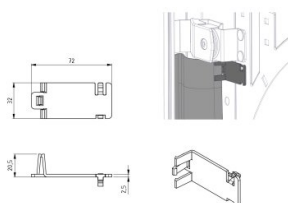

115065

Klamra mocująca osłonę sprężyn HOME X

Jednostka	Sztuka
Pudełko	2000
Paleta	16000
Waga (kg)	0,01

Opis produktu

Klamra mocująca osłonę sprężyn (115400)

Przeznaczenie: HOME-X

Materiał: Plastik (PA6)

Specyfikacja

HOME Zero

Grubość (mm) Brak

Materiał PA6

HOME-X