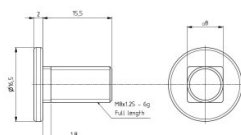

150131

Śruba 8.8 z szyjką kwadratową - M8 x 15,5

Jednostka	Sztuka
Pudełko	2000
Paleta	72000
Waga (kg)	0,01

Opis produktu

Specyfikacja