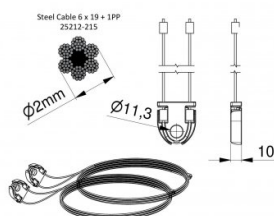

115211-2250

Zestaw linek, 2 mm, HOME do wysokości bramy 2250 mm

Jednostka	Zestaw
Pudełko	20
Paleta	100
Waga (kg)	0,17

Opis produktu

Przeznaczenie: Rezydencyjne, HOME-X. Jednostka: para
 Materiał: ocynkowana linka stalowa z rdzeniem PP
 DH=2250mm.

Specyfikacja

Wysokość bramy (mm)	2250
System bramowy	HOME-X
Max. door weight (kg)	130
Materiał	Stal galwanizowana
Obszar zastosowań	Rezydencyjne
średnica kabla (mm)	2
Długość (mm)	4921
Type	6x19+1PP