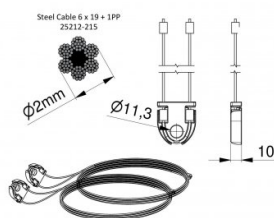

115211-1875

Zestaw linek, 2 mm, HOME do wysokości bramy 1875 mm

Jednostka	Zestaw
Pudełko	20
Paleta	100
Waga (kg)	0,15

Opis produktu

Przeznaczenie: Rezydencyjne, HOME-X. Jednostka: para
 Materiał: ocynkowana linka stalowa z rdzeniem PP
 DH=1875mm.

Specyfikacja

Wysokość bramy (mm)	1875
System bramowy	HOME-X
Max. door weight (kg)	130
Materiał	Stal galwanizowana
Obszar zastosowań	Rezydencyjne
średnica kabla (mm)	2
Długość (mm)	4051
Type	6x19+1PP