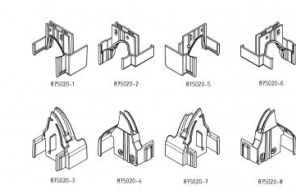

875020

Capset 5pointlock DIN R Ital-Mar-Met-Tec R9011

Jednostka	Zestaw
Pudełko	2
Paleta	25
Waga (kg)	0,11

Opis produktu

Zestaw plastikowych nakładek do montażu na profilu aluminiowym drzwi z zamkiem multilock 280300.

Zapobiega przytrzaśnięciu palców między panelami.

Zastosowanie razem z profilem 875001.

Ten zestaw jest odpowiedni do paneli Italpanelli, Marcegaglia, Metecno oraz Tecsedo.

Specyfikacja