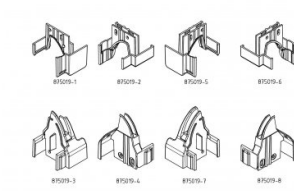

## 875019

Capset 5pointlock DIN L Ital-Mar-Met-Tec R9011

<b>Jednostka</b>	Zestaw
<b>Pudełko</b>	2
<b>Paleta</b>	25
<b>Waga (kg)</b>	0,11

### Opis produktu

Zestaw plastikowych nakładek do montażu na profilu aluminiowym drzwi z zamkiem multilock 280302.

Zapobiega przytrzaśnięciu palców między panelami.

Zastosowanie razem z profilem 875001.

Ten zestaw jest odpowiedni do paneli Italpanelli, Marcegaglia, Metecno oraz Tecsedo.