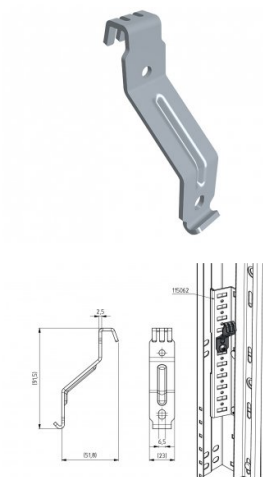

115063

Adapter mocowania linek dla wstępnie naciągniętych sprężyn

Jednostka	Sztuka
Pudełko	300
Paleta	13500
Waga (kg)	0,05

Opis produktu

Adapter do zamocowania linek dla HOME-X ze wstępnie naciągniętymi sprężynami. Nie ma potrzeby usuwania po zakończeniu montażu bramy.

Specyfikacja

HOME-X