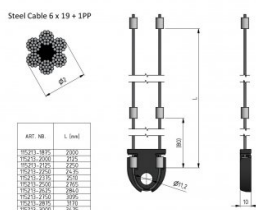

115213-2500

Zestaw linek, 2 mm, dla HOME z wstępnie naciągniętymi sprężynami, do wysokości bramy DH=2500

Jednostka	Zestaw
Pudełko	10
Paleta	100
Waga (kg)	0,18

Opis produktu

Zestaw linek, 2 mm, dla HOME-X z wstępnie naciągniętymi sprężynami, do wysokości bramy DH=2500

Specyfikacja

Wysokość bramy (mm)	2500
System bramowy	HOME-X
Max. door weight (kg)	130
Materiał	Stal galwanizowana
Obszar zastosowań	Rezydencyjne
średnica kabla (mm)	2
Długość (mm)	5581
Type	6x19+1PP