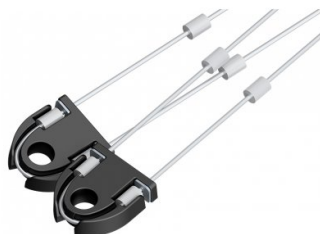

115213-1875

Zestaw linek, 2 mm, dla HOME z wstępnie naciągniętymi sprężynami, do wysokości bramy DH=1875

Jednostka	Zestaw
Pudełko	10
Paleta	100
Waga (kg)	0,14

Opis produktu

Zestaw linek, 2 mm, dla systemu HOME-X z wstępnie naciągniętymi sprężynami, do wysokości bramy DH=1875

Specyfikacja

Wysokość bramy (mm)	1875
System bramowy	HOME-X
Max. door weight (kg)	130
Materiał	Stal galwanizowana
Obszar zastosowań	Rezydencyjne
średnica kabla (mm)	2
Długość (mm)	4051
Type	6x19+1PP