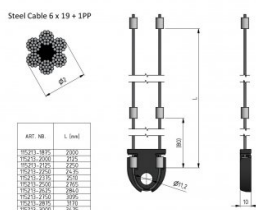

115213-1875

Zestaw linek, 2 mm, dla HOME z wstępnie naciągniętymi sprężynami, do wysokości bramy DH=1875

Jednostka	Zestaw
Pudełko	10
Paleta	100
Waga (kg)	0,14

Opis produktu

Zestaw linek, 2 mm, dla systemu HOME-X z wstępnie naciągniętymi sprężynami, do wysokości bramy DH=1875

Specyfikacja

Wysokość bramy (mm)	1875
System bramowy	HOME-X
Max. door weight (kg)	130
Materiał	Stal galwanizowana
Obszar zastosowań	Rezydencyjne
średnica kabla (mm)	2
Długość (mm)	4051
Type	6x19+1PP