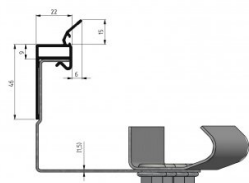

225017-5000

HOME thermal seal L=5000

Jednostka	Sztuka
Pudełko	60
Paleta	120
Waga (kg)	1,35

Opis produktu

Specyfikacja

System bramowy	HOME-X, HOME-F, HOME-R
Obszar zastosowań	Rezydencyjne
Pozycja	Lewy, Prawy, Top
Kolor	Czarny
Rezydencyjne	
Długość (mm)	5000
Material	PVC / TPE