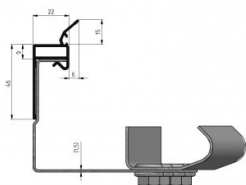

225017-3000

HOME thermal seal L=3000

Jednostka	Sztuka
Pudełko	10
Paleta	330
Waga (kg)	0,81

Opis produktu

Specyfikacja

System bramowy	HOME-X, HOME-F, HOME-R
Obszar zastosowań	Rezydencyjne
Pozycja	Lewy, Prawy, Top
Kolor	Czarny
Rezydencyjne	
Długość (mm)	3000
Material	PVC / TPE