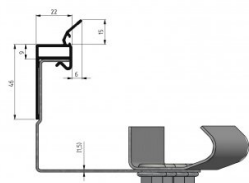

225017-2400

HOME thermal seal L=2400

Jednostka	Sztuka
Pudełko	10
Paleta	330
Waga (kg)	0,65

Opis produktu

Specyfikacja

System bramowy	HOME-X, HOME-F, HOME-R
Obszar zastosowań	Rezydencyjne
Pozycja	Lewy, Prawy, Top
Kolor	Czarny
Rezydencyjne	
Długość (mm)	2400
Material	PVC / TPE