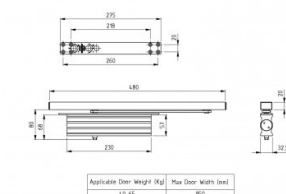

875074

Samozamykacz, ukryty, z szyną slizgową 480 mm

Jednostka	Sztuka
Pudełko	10
Paleta	240
Waga (kg)	1,95

Opis produktu

Samozamykacz drzwiowy, wpuszczany w profil, dlatego też jest niewidoczny.

Nadaje się do drzwi o maks. szerokości 950 mm i maks. ciężarze 65 kg.

Proszę zastosować ograniczniki krańcowe: 280200 i odpowiednie śruby 150807 + 150126.

Specyfikacja

Przemysłowe	
Rezydencyjne	
Pudełko/komponent	Component
Pozycja	Obie
Materiał	Aluminium
Wysokość panelu (mm)	0
Kolor	-