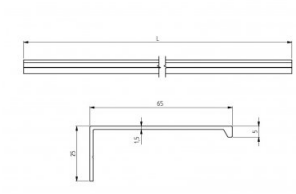

## 820604-7200

Alu Full Vision Strengthening Profile H=65 Ano L=7200

<b>Jednostka</b>	Sztuka
<b>Pudełko</b>	2
<b>Paleta</b>	100
<b>Waga (kg)</b>	2,79

### Specyfikacja

**Przemysłowe**

**Rezydencyjne**

**Materiał** Aluminium

**Długość (mm)** 7200

**Wykończenie** -