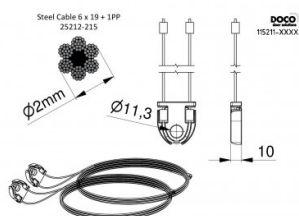

115211-3000

Zestaw linek, 2 mm, HOME do wysokości bramy 3000 mm

Jednostka	Zestaw
Pudełko	20
Paleta	100
Waga (kg)	0,22

Opis produktu

Przeznaczenie: Rezydencyjne, HOME-X. Jednostka: para
 Materiał: ocynkowana linka stalowa z rdzeniem PP
 DH=3000mm.

Specyfikacja

Wysokość bramy (mm)	3000
System bramowy	HOME-X
Max. door weight (kg)	130
Materiał	Stal galwanizowana
Obszar zastosowań	Rezydencyjne
średnica kabla (mm)	2
Długość (mm)	6901
Type	6x19+1PP