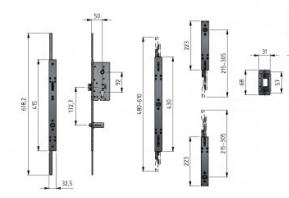

280302

Kompletny zestaw multilock DIN lewy

Jednostka	Zestaw
Pudełko	2
Paleta	25
Waga (kg)	3,6

Opis produktu

Kompletny zestaw multilock DIN lewy do 4 paneli, odpowiedni do paneli 500, 555 oraz 610 mm. Może być stosowany z klamkami 280014 i 280015 oraz płytą centralną 280301. Ten zestaw zawiera zamek cylindryczny euro, 4 nastawne płytki oraz 3 klucze.