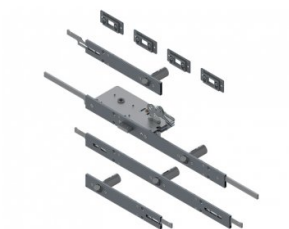

280302

Kompletny zestaw multilock DIN lewy

Jednostka	Zestaw
Pudełko	2
Paleta	25
Waga (kg)	3,6

Opis produktu

Kompletny zestaw multilock DIN lewy do 4 paneli, odpowiedni do paneli 500, 555 oraz 610 mm. Może być stosowany z klamkami 280014 i 280015 oraz płytą centralną 280301. Ten zestaw zawiera zamek cylindryczny euro, 4 nastawne płytki oraz 3 klucze.

Specyfikacja

Euro_Cylinder	-
Wykończenie	Ocynkowany
Materiał	Stal
Rezydencyjne	