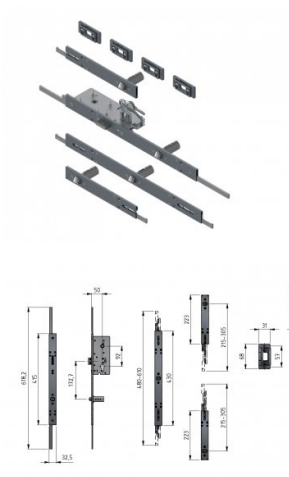

280300

Kompletny zestaw multilock DIN Prawy

Jednostka	Zestaw
Pudełko	2
Paleta	25
Waga (kg)	3,6

Opis produktu

Kompletny zestaw multilock DIN Prawy do 4 paneli, odpowiedni do paneli 500, 555 oraz 610 mm. Może być stosowany z klamkami 280014 i 280015 oraz płytą centralną 280301. Ten zestaw zawiera zamek cylindryczny euro, 4 regulowane płytki oraz 3 klucze.

Specyfikacja

Euro_Cylinder	-
Wykończenie	Ocynkowany
Materiał	Stal
Rezydencyjne	